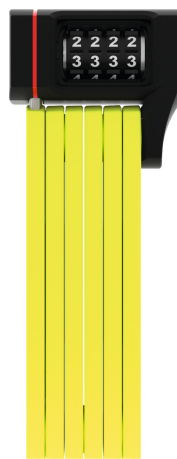

# uGrip BORDO™ 5700C/80 verde claro + soporte SH

Seite 1 von 2

## LA SEGURIDAD NO TIENE POR QUÉ SER ABURRIDA

El antirrobo plegable uGrip BORDO™ 5700 Combo ofrece una buena protección y ocho colores diferentes para una mayor variedad estética.

Lime, core blue, core green, core purple, red, blue y, naturalmente, el clásico black: el antirrobo plegable uGrip BORDO™ 5700 Combo cubre una amplia gama de colores. Y, además de cumplir los requisitos de seguridad, también cumple las exigencias de la moda, ya que las ocho variantes de color del uGrip BORDO™ 5700 Combo combinan perfectamente en color con los modelos de casco de Pedelec y Urban-I 2.0 Neon de ABUS. Así que, aquellos a los que les gusta que todo combine a la perfección, encontrarán el compañero ideal en el antirrobo plegable uGrip BORDO™ 5700 Combo, que no requiere llave para su utilización.

## Tecnologías

- Barras de acero de 5 mm
- Las barras están unidas mediante remaches especiales
- Los dígitos garantizan una larga visibilidad en el tiempo
- Código individual ajustable

## Consejos

- Los colores lima", "rosa" y "azul" van a juego con los nuevos cascos Pedelec"
- Familia BORDO: combinación de resistencia, peso y tamaño de transporte