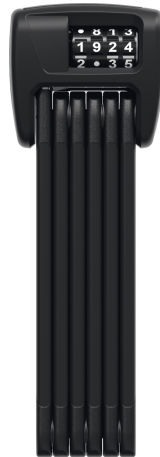

# BORDO Combo™ 6000C/90 LED black SH

Seite 1 von 2

## LE CLASSIQUE AVEC CODE NUMÉRIQUE ET LUMIÈRE

Ne plus jamais tâtonner dans le noir : La LED du BORDO™ 6000C peut être utilisée pour éclairer le code numérique défini. De cette façon, vous pouvez déverrouiller l'antivol du vélo la nuit sans aucun problème.

Le BORDO™ 6000 est devenu un véritable classique au fil des années - sa conception astucieuse a gagné des amis dans le monde entier grâce à son haut niveau de sécurité, sa flexibilité et sa taille compacte. Les barres de 5 mm d'épaisseur reliées par des rivets spécialement conçus peuvent être pliées comme un mètre pliant.

Le BORDO™ 6000C LED est un nouveau membre de la famille BORDO™ 6000. Le C dans le nom du produit indique déjà qu'il s'agit d'un antivol avec combinaison. La lumière LED intégrée vous donne suffisamment de lumière pour voir les chiffres du jeu même dans l'obscurité. Y a-t-il un risque que les chiffres s'effacent ou s'estompent avec le temps ? Pas nécessaire - les chiffres ne sont pas imprimés. Au lieu de cela, nous produisons les molettes à partir de deux composants durables qui nécessitent une longue lisibilité.