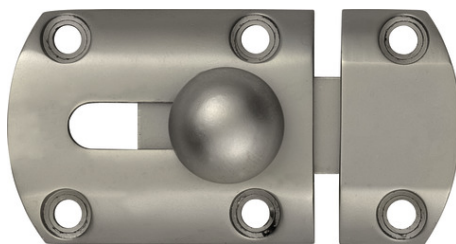

SRD44 nickelé mat

Security Tech Germany

Seite 1 von 1

Technologies

- Massif, nickelé mat
- Matériel de fixation inclus

Utilisation et application

- Portes intérieures, portes de remises, hangars
- Utilisation facile grâce au déplacement manuel du pêne
- Utilisation universelle

Caractéristiques techniques - SRD44 nickelé mat

Poids	81 g
coloris	nickelé mat
EAN	4003318037047