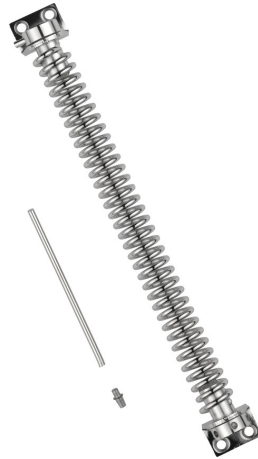

TS60 nickelé

Caractéristiques techniques - TS60 nickelé

Poids	362 g
coloris	nickelé
glissière incluse	Oui
EAN	4003318036354