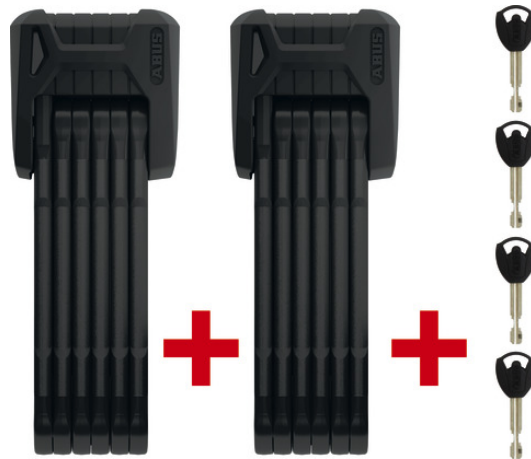

# BORDO GRANIT XPlus™ 6500/85 TwinSet + support SH

Seite 1 von 2

## ANTIVOL HAUTE SÉCURITÉ DE PREMIÈRE CLASSE

Résiste même à des attaques massives: l'antivol pliable BORDO GRANIT XPlus™ 6500 est l'antivol des superlatifs.

BORDO GRANIT XPlus™ 6500 est l'antivol pliable sur lequel les voleurs de vélo se cassent littéralement les dents, car ils font face au «Granit» ABUS. Les articulations en acier spécialement trempé de 5,5mm d'épaisseur, reliées entre elles par des rivets spéciaux, protègent même contre les attaques massives. Grâce au Link-Protection-Shield ABUS, ces rivets sont flexibles et extrêmement robustes contre les attaques à la scie. Le cylindre à disques de précision ABUS résistant au crochetage «XPlus» est aussi idéal: il offre une protection optimale contre les tentatives de manipulation. Grâce à cette combinaison, l'antivol pliable BORDO GRANIT XPlus™ 6500 est doté d'un 15 dans le système de niveaux de sécurité ABUS, soit le niveau de sécurité le plus élevé.

## Technologies

- Articulations robustes de 5,5 mm recouvertes d'un gainage pour une bonne protection de la peinture du vélo
- Boîtier recouvert d'une coque en silicone de couleur, agréable au toucher
- La technologie ABUS Link-Protection-Shield protège efficacement des tentatives de sciage
- Les articulations, le boîtier et certains éléments de fermeture sont en acier spécial cémenté
- Le cylindre ABUS XPlus offre une protection très efficace contre toute tentative de manipulation, comme le crochetage

## Caractéristiques techniques - BORDO GRANIT XPlus™ 6500/85 TwinSet + support SH

Poids	1760 per lock g
Type de fermeture	clé
couleur de surface	noir
couleur design	black
fonction alarme	Non
EAN	4003318826399