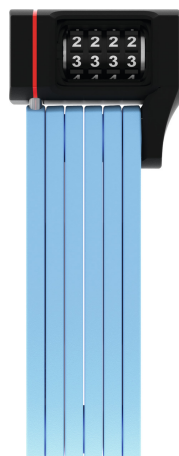

# uGrip BORDO™ 5700C/80 core blue + support SH

Seite 1 von 2

## SÉCURITÉ NE RIME PAS FORCÉMENT AVEC MOROSITÉ

L'antivol pliable uGrip BORDO™ 5700 Combo offre une bonne protection et se décline en huit coloris pour satisfaire toutes les envies visuelles.

Lime, core blue, core green, core purple, red, blue, sans oublier l'indémodable black: l'antivol pliable uGrip BORDO™ 5700 Combo couvre un large spectre de couleurs. Outre les exigences de sécurité, il remplit donc des critères visuels: les variantes colorées de l'uGrip BORDO™ 5700 Combo sont en effet parfaitement assorties aux modèles de casque ABUS Pedelec ainsi qu'ABUS Urban-I 2.0 Neon. Pour les amoureux d'harmonie visuelle, l'antivol pliable uGrip BORDO™ 5700 Combo deviendra vite un incontournable, qui ne nécessite même aucune clé!

## Technologies

- Barres articulées en acier de 5 mm
- Les articulations sont reliées entre elles par des rivets spéciaux
- Les molettes à 2 composantes assurent une lisibilité permanente de numéro
- Programmation individuelle du code