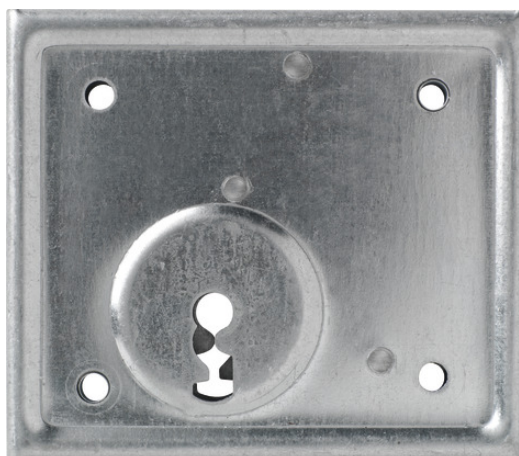

Serrure en applique ASS BB (DIN R/L 60)

Security Tech Germany

Seite 1 von 2

MASSIF ET SOLIDE

La serrure à visser ASS PB est prévue pour être utilisée avec une clé à gorges. Une fois installée, elle vous protège, vous et votre famille.

ABUS propose des serrures à encastrer pour de nombreuses possibilités d'application. La particularité dans ce domaine, ce sont les serrures dites à visser. Elles ne sont pas encastrées à l'intérieur d'un battant de porte, mais vissées sur un côté de la porte. L'ASS BB est commandé par une clé à gorges qui verrouille et déverrouille la serrure.

Technologies

- Corps en acier galvanisé
- Verrou en métal solide
- Construction métallique solide
- Livré avec une gâche et la rosace extérieure
- Version BB = clé à gorges

Utilisation et application

- Domaine d'utilisation universel
- Convient pour les portes et les portails DIN droite et DIN gauche

Variantes

- Couleur : zinqué

Serrure en applique ASS BB (DIN R/L 60)

Seite 2 von 2

Caractéristiques techniques - Serrure en applique ASS BB (DIN R/L 60)

Niveau de sécurité	3
Poids	402 g
coloris	zingué
EAN	4003318215131