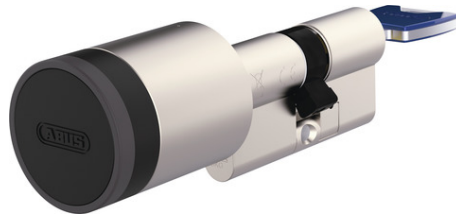

## AZ ÉN HÁZAM, AZ ÉN VÁRAM

A CYLOX One egy alkalmazás segítségével egyszerűen, biztonságosan és rugalmasan biztosítja a bejutást otthonába, bérleményeibe vagy beltéri helyiségeibe, például az irodába. Az intelligens zárbetétet egyetlen érintéssel aktiválhatja, és ha elfordítja a gombot, már be is jutott.

A BRIDGE One segítségével távolról is vezérelheti CYLOX One zárbetétjét, és okosotthonába integrálhatja. Az alkalmazáson kívül további külön kapható tartozékokat is integrálhat, például távirányítót vagy ujjlenyomat-olvasót. Élvezze a kulcs nélküli kényelmet az intelligens zárbetéttel, és kombinálja a megbízható ABUS biztonsággal.

## Technológiák

- Kimagasló biztonság az ABUS SmartX™ technológia, az AES-128 bites titkosítás és a rendszergazda hitelesítésére szolgáló ABUS Keycard révén
- Maximális rugalmasság a zárbetét moduláris felépítésének köszönhetően
- Cserélhető elemmel működik (1 x CR2 elem tartozék)
- SKG\*\*\* által tesztelt fúrásvédelem edzett csapokkal
- A speciális csapok fokozott ellenállást biztosítanak a manipulációval szemben
- IP67 szerint por- és vízálló
- Három kódolt kulcsot tartalmaz
- Kompatibilis a következőkkel: Bluetooth® távirányító (CFF3100), Bluetooth® billentyűzet (CFT3100) és Bluetooth®