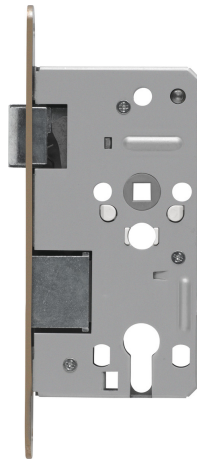

TKZ70 TGL L kalapácsolak arany

Seite 1 von 2

IDEÁLIS BELTÉRI AJTÓKHOZ

A belső ajtóknak is biztonságosan zárhatónak kell lenniük. Az ajtó anyagát is védeni kell.

A folyosói ajtóvasalatokkal ellátott, 72 mm-es kulcsközép és kilincsdió távolságú lakásbejárati ajtók alkalmasak a bevésőzár használatára. Magas kopásállóságával és az integrált forgácsvédelemmel bizonyít. A retesz és a zárnyelv fémből készül, a mechanika pedig különösen ellenálló. Ezért a zár rendkívül biztonságos. Az elektrolitikus galvanizálás megvédi a bevésőzárát a rozsdától. Az ajtó behúzásakor kizárólag a zárnyelv aktiválódik.

Technológiák

- A zárelőlap mérete megfelel a TGL szabványnak, a zárszekrény pedig a DIN 18 251 szabványnak
- Fémből készült retesz és zárnyelv
- Magas kopásállóság a kiváló minőségű anyagoknak köszönhetően
- Különösen stabil és erős mechanika
- Extra korrózió elleni védelem az elektrolitikus eljárásnak köszönhetően
- Kiváló minőségű, siklócsapágyas acéldió
- Beépített forgács elleni védelem
- A beépített zárszekrénytámasz stabilizálja a zárszekrényt

Alkalmazás és használat

- Lakásajtókhöz, zárpajzsokkal együtt
- Az ajtó behúzásakor kizárólag a zárnyelv működik
- A retesz a hengerzárbetét zárásakor aktiválódik

TKZ70 TGL L kalapácsolakk arany

Seite 2 von 2

- Előlap 18 x 220mm (kerek)

Változatok

- Szín: kalapács arany
- Különböző kivitel DIN jobbos vagy DIN balos ajtókhöz

Műszaki adatok - TKZ70 TGL L kalapácsolakk arany

Door type	Apartment door
Otthonbiztonság biztonsági szint	7
Szín	Kalapácsütés arany
Súly	571 g
EAN	4003318208201