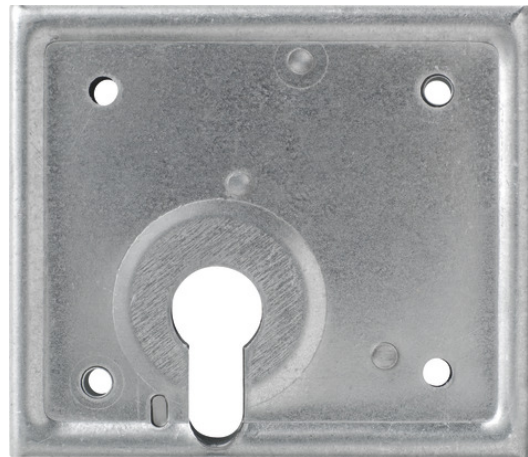

Felcsavarozható ajtózár ASS PZ

Seite 1 von 2

AZ OTTHON ÉS A KERT BIZTONSÁGA

Az ASS PZ felcsavarozható zárat zárbetétekkel való használatra szánják. Telepítés után megbízhatóan véd a behatolók ellen.

Az ABUS bevésőzárakat kínál sokoldalú alkalmazási lehetőséghez. Ezen a területen különlegességnek számítanak az úgynevezett felcsavarozható zárok. Ezeket nem az ajtólap belsejébe süllyeszti, hanem az ajtó egyik oldalára csavarozzák fel. Az ASS PZ hengerzárbetéttel használható. A masszív a lehető legnagyobb biztonságról gondoskodik.

Technológiák

- Horganyzott zártest
- Masszív acélrezes
- Robusztus mechanika
- A zárólemez és a rozetta benne van a szállítási terjedelemben.
- PZ = hengerzárbetéthez előkészített

Alkalmazás és használat

- Univerzális felhasználási terület
- DIN jobbos és DIN balos ajtókhöz és kapukhoz használható

Változatok

- Szín: horganyzott

Felcsavarozható ajtózárr ASS PZ

Seite 2 von 2

Műszaki adatok - Felcsavarozható ajtózárr ASS PZ

A zárszerkezet magassága	87 mm
A zárszerkezet mélysége	100 mm
Kulcsközep és előlap távolság	60 mm
Nyitási irány	bal/jobb
Otthonbiztonság biztonsági szint	5
Szín	horganyzott
Súly	368 g
Zárvezérlés	Door cylinder
EAN	4003318215124