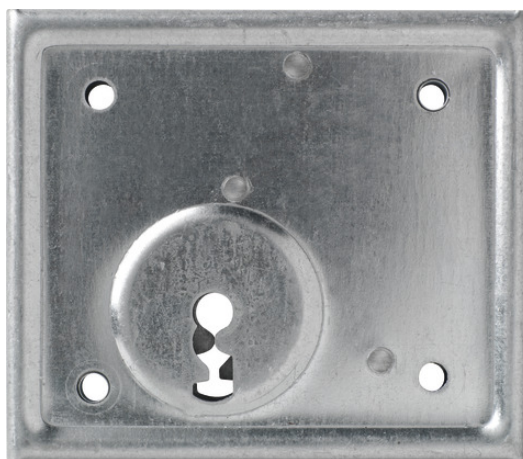

Felcsavarozható ajtózár ASS BB (DIN R/L 60)

Security Tech Germany

Seite 1 von 2

SZILÁRD ÉS ROBUSZTUS

Az ASS PB felcsavarozható zárat tollas kulccsal történő használatra tervezték. A telepítést követően megvédi Önt és családját.

Az ABUS bevésőzárakat kínál sokoldalú alkalmazási lehetőséghez. Ezen a területen különlegességnek számítanak az úgynevezett felcsavarozható zárok. Ezeket nem az ajtólap belsejébe süllyeszti, hanem az ajtó egyik oldalára csavarozzák fel. Az ASS BB zárhoz tollas kulcs való, amely zárja és nyitja a zárat.

Technológiák

- Horganyzott zártest
- Masszív acélrekesz
- Robusztus mechanika
- A zárólemez és a rozetta benne van a szállítási terjedelemben.
- BB = tollas kulcs

Alkalmazás és használat

- Univerzális felhasználási terület
- DIN jobbos és DIN balos ajtókhöz és kapukhoz használható

Változatok

- Szín: horganyzott

Felcsavarozható ajtózárr ASS BB (DIN R/L 60)

Security Tech Germany

Seite 2 von 2

Műszaki adatok - Felcsavarozható ajtózárr ASS BB (DIN R/L 60)

A zárszerkezet magassága	87 mm
A zárszerkezet mélysége	100 mm
Kulcsközep és előlap távolság	60 mm
Nyitási irány	bal/jobb
Otthonbiztonság biztonsági szint	3
Szín	horganyzott
Súly	402 g
Zárvezérlés	tollas kulcs
EAN	4003318215131