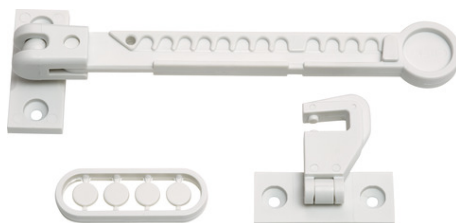

# Ablakkitámasztó JC7100 NINO

Seite 1 von 1

## ABLAK RÖGZÍTÉSE BUKÓRA NYITOTT HELYZETBEN

A NINO ablakrögzítőnek köszönhetően az ablak szellőkés esetén is nyitva marad!

Megakadályozza az ujjak beszorulását! Szeretne bukóra nyitni egy ablakot, de nem tudja állandóan szemmel tartani? Egyszerűen szorítsa be középük a NINO ablakrögzítőt, és az ablak abban a pozícióban marad, amelyikbe billentette.

## Technológiák

- Kiszállításkor a csomagba kerül: Rögzítő 3M tapadós címkével és (opcionális) csavarokkal
- Maximális ablaknyílási rés 120 mm (a kialakítástól függ)
- PVC-mentes

## Alkalmazás és használat

- Megakadályozza, hogy a szél becsapja az ablakot
- Bukó/nyíló ablakokhoz, erkély-/tolóajtókhoz (a kifelé vagy befelé nyílástól függően) és középső osztás nélküli duplaszárnyas ablakokhoz