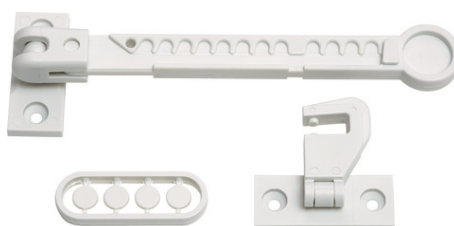

# Ablakkitámasztó JC7100 NINO

Seite 1 von 1

## ABLAK RÖGZÍTÉSE BUKÓRA NYITOTT HELYZETBEN

A NINO ablakrögzítőnek köszönhetően az ablak szellőkés esetén is nyitva marad!

Megakadályozza az ujjak beszorulását! Szeretne bukóra nyitni egy ablakot, de nem tudja állandóan szemmel tartani? Egyszerűen szorítsa be közéjük a NINO ablakrögzítőt, és az ablak abban a pozícióban marad, amelyikbe billentette.

## Technológiák

- Kiszállításkor a csomagba kerül: Rögzítő 3M tapadós címkével és (opcionális) csavarokkal
- Maximális ablaknyílási rés 120 mm (a kialakítástól függ)
- PVC-mentes

## Alkalmazás és használat

- Megakadályozza, hogy a szél becsapja az ablakot
- Bukó/nyíló ablakokhoz, erkély-/tolóajtókhoz (a kifelé vagy befelé nyílástól függően) és középső osztás nélküli duplaszárnyas ablakokhoz