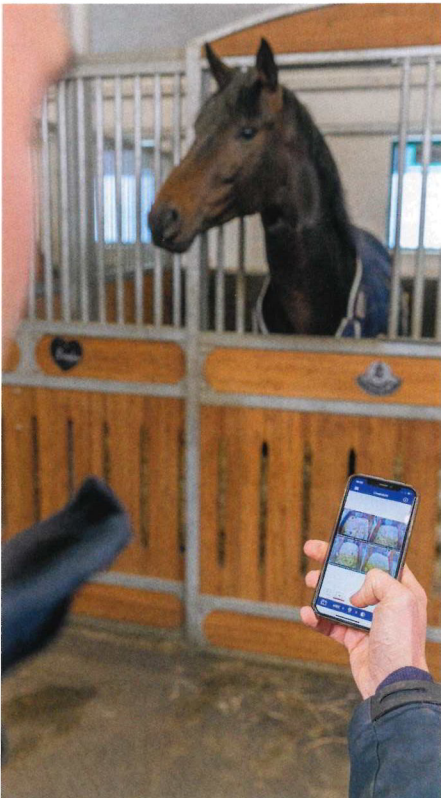

BENJAMIN WERNDL, INHABER UND CHEFAUSBILDER

ABUS (3)

Der Zugriff auf die Kameras ist dank App für alle berechtigten Nutzer bequem und mobil möglich.

Ein Blick auf das Boxeninnere ist über die Kamer jederzeit von überall aus möglich.