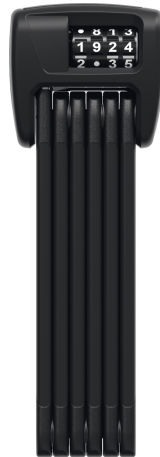

BORDO™ Combo 6000C/90 LED nero + supporto SH

Seite 1 von 2

IL CLASSICO CON CODICE NUMERICO E LUCE

Non brancolare più nel buio: il LED di BORDO™ 6000C fa luce sul tuo codice numerico. Così puoi sbloccare il lucchetto della bici di notte senza problemi.

Dopo tanti anni, BORDO™ 6000 è ormai un vero classico - il design intelligente ha conquistato amici in tutto il mondo con il suo alto livello di sicurezza, flessibilità e dimensioni compatte. Le barre spesse 5 mm collegate con perni appositamente progettati possono essere piegate come un metro pieghevole.

Con BORDO™ 6000C LED un nuovo membro si unisce al BORDO™ Family 6000. Come indica la C nel nome del prodotto, si tratta di un antifurto a combinazione con codice. La luce LED integrata fornisce una fonte di luce che ti permette di vedere i numeri del codice anche al buio. Temi che i numeri si possano consumare o sbiadire nel tempo? Nessun problema - i numeri non sono stampati. Produciamo ruote codice codificatori composte da due componenti durevoli che permettono una leggibilità nel tempo.

Tecnologie

- barre spesse 5 mm con rivestimento extra morbido per proteggere dai danni alla vernice
- Le barre e l'alloggiamento sono fatti di acciaio appositamente temprato
- Collegamento delle barre con perni speciali
- Luce LED integrata per l'illuminazione della ruota con i numeri
- Una batteria a bottone CR1220 che alimenta la luce a LED inclusa
- I rulli numerici a 2 componenti assicurano una leggibilità permanente dei numeri
- Codice numerico impostabile individualmente