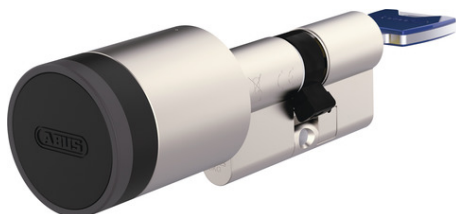

CYLOX™ Uno con chiave interna

Seite 1 von 2

LA VOSTRA PORTA, LE VOSTRE REGOLE

Gestite l'accesso alla vostra casa, agli immobili in affitto o agli spazi interni come gli uffici con CYLOX One in modo semplice, sicuro e flessibile tramite app. Attivate il cilindro intelligente con un tocco, girate il pomolo e siete dentro.

CYLOX™ Uno con chiave interna

Seite 2 von 2

Bluetooth® (CFS3100)

Uso e applicazione

- Consigliato per porte con inserto in vetro: la chiave rimossa impedisce l'apertura manuale dall'interno in caso di tentativo di effrazione attraverso un vetro sfondato - per porte con cilindro a profilo europeo
- La lunghezza del cilindro può essere personalizzata in base allo spessore della porta grazie alla struttura modulare
- Può essere combinato con altri cilindri ABUS a chiave uguale
- Facile da usare con l'app ABUS One sullo smartphone o sullo smartwatch, tramite l'inserimento di un codice, la scansione del dito o la pressione di un tasto
- Possibile invio e limitazione nel tempo delle autorizzazioni all'accesso o condivisione permanente dell'accesso
- Accesso remoto possibile con il BRIDGE One, disponibile opzionalmente