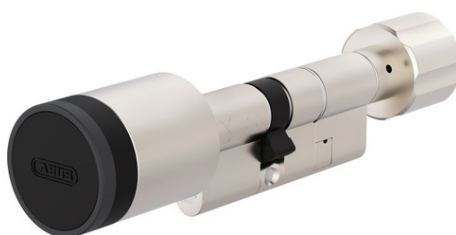

CYLOX™ One CFZ4100NM EPZ 45-55 / 30-40 knob

Seite 1 von 2

LA VOSTRA PORTA, LE VOSTRE REGOLE

Gestite l'accesso alla vostra casa, agli immobili in affitto o agli spazi interni come gli uffici con CYLOX One in modo semplice, sicuro e flessibile tramite app. Attivate il cilindro intelligente con un tocco, girate il pomolo e siete dentro.

, gestite le autorizzazioni all'accesso individuali per la vostra porta con l'app ABUS One al posto della chiave e dotatela di un miglioramento della sicurezza: Il cilindro elettronico intelligente CYLOX One offre una protezione antitrapano testata da SKG*** e una maggiore resistenza alla manipolazione. È adatto anche agli inquilini, poiché la sostituzione del cilindro non richiede di solito l'autorizzazione del proprietario.

Controllate il vostro CYLOX One a distanza con BRIDGE One e integratelo nella vostra Smart Home. Con il cilindro intelligente potrete godere di un comfort senza chiavi e di un'affidabile sicurezza ABUS.

Tecnologie

- Elevata sicurezza grazie alla tecnologia ABUS SmartX™, alla crittografia AES 128 bit e alla Keycard ABUS per l'autenticazione dell'amministratore
- Massima flessibilità grazie alla struttura modulare del cilindro
- Alimentazione a batteria sostituibile (1 batteria CR2 inclusa)
- Protezione antitrapano testata da SKG*** con perni temprati
- I perni speciali garantiscono una maggiore resistenza alla manipolazione
- Impermeabile alla polvere e all'acqua conformemente alla certificazione IP67
- Compatibile con: Telecomando Bluetooth® (CFF3100), tastiera Bluetooth® (CFT3100) e lettore di impronta digitale Bluetooth® (CFS3100)