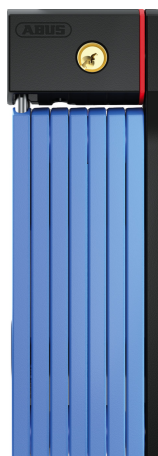

uGrip BORDO™ 5700K/100 blu + supporto SH

Seite 1 von 2

LA SICUREZZA NON DEVE ESSERE PER FORZA BANALE

L'antifurto pieghevole uGrip BORDO™ 5700 offre una buona protezione e varietà estetica grazie ai suoi otto colori disponibili.

Lime, rosa, blu, arancione, blu, verde, viola e ovviamente il classico nero: L'antifurto pieghevole uGrip BORDO™ 5700 copre un'ampia gamma di colori. Oltre a soddisfare i requisiti di sicurezza, va incontro anche alle preferenze in fatto di moda: i diversi colori di uGrip BORDO™ 5700 si abbinano perfettamente sia ai caschi ABUS Pedelec che ABUS Urban-I 2.0 Neon. Chi è attento anche all'estetica in bici trova in uGrip BORDO™ 5700 un valido compagno.

Tecnologie

- Barre in acciaio da 5 mm
- Colori abbinati al corpo di chiusura
- Le barre sono collegate con speciali perni
- Cilindro Premium automatico
- Il Sistema "convenient transport mode" (CTM) consente un utilizzo immediato del dispositivo (solo su 5700/100)

Uso e applicazione

- Buona protezione nelle zone a medio rischio di furto
- Raccomandato per mettere in sicurezza bici di buon livello

Consigli

- Il design „lime“, „pink“ e „blue“ sono facilmente abbinabili alle colorazioni dell'ABUS Pedelec
- Bordo family: Combinazione ideale di resistenza, peso e comodità di trasporto