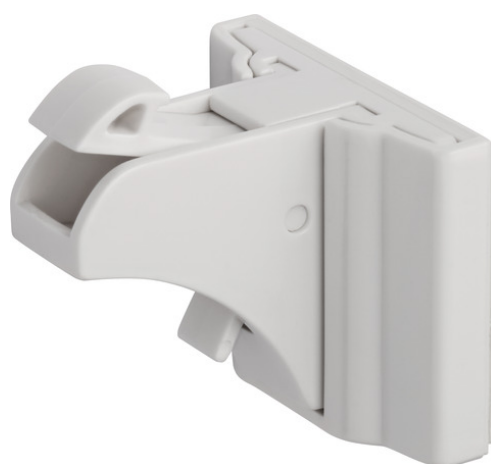

Serratura magnetica JC4500 MARC

Seite 1 von 2

QUESTO CASSETTO RIMANE CHIUSO

Assicura i tuoi cassetti con la serratura magnetica MARC!

Bisogna affrontare i fatti: ad un certo punto, tuo figlio capirà il meccanismo della serratura di un semplice cassetto e sarà in grado di aprirlo autonomamente.

Tuttavia, ci sono alcune cose che vorresti comunque tenere lontano dai bambini: ad esempio farmaci, detersivi tossici o forbici e coltelli affilati. In questi casi, la nostra serratura magnetica MARC protegge i cassetti e gli sportelli degli armadi, perché può essere aperta solo con la chiave magnetica corrispondente.

Tecnologie

- A prova di bambino: apribile solo con una chiave magnetica speciale
- Montaggio semplice: per incollaggio o avvitamento - senza trapano!
- Per uno spessore del legno fino a 25 millimetri
- Dotazione: 3 x chiusura magnetica, 1 x chiave magnetica
- Senza PVC

Uso e applicazione

- Sistema di bloccaggio discreto e invisibile
- Per cassetti e armadi

Serratura magnetica JC4500 MARC

Seite 2 von 2

Dati tecnici - Serratura magnetica JC4500 MARC

Peso	101 g
colore	bianco
EAN	4003318731440