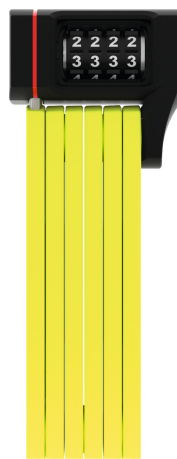

uGrip BORDO™ 5700C/80 verde chiaro + supporto SH

Seite 1 von 2

LA SICUREZZA NON DEVE ESSERE PER FORZA BANALE

L'antifurto pieghevole uGrip BORDO™ 5700 Combo offre una buona protezione e varietà estetica grazie ai suoi otto colori disponibili.

Lime, celeste, petrolio, vinaccia, rosso, blu e ovviamente il classico nero: l'antifurto pieghevole uGrip BORDO™ 5700 Combo copre un ampio spettro di colori. Oltre a soddisfare i requisiti di sicurezza, il lucchetto va così incontro anche alle preferenze in fatto di moda: i diversi colori di uGrip BORDO™ 5700 Combo si abbinano perfettamente sia ai caschi ABUS Pedelec che agli ABUS Urban-I 2.0 Neon. Chi ha un occhio attento anche all'estetica, trova nel antifurto pieghevole uGrip BORDO™ 5700 Combo un valido compagno che non ha bisogno di lucchetto!

Tecnologie

- Barre in acciaio da 5 mm
- Le barre sono collegate con speciali perni
- Combinatori in bi-componente per prevenire lo scolorimento delle cifre
- Codice personale di apertura ricifrabile

Uso e applicazione

- Buona protezione nelle zone a medio rischio di furto

Consigli

- Il design „lime“, „pink“ e „blue“ sono facilmente abbinabili alle colorazioni dell'ABUS Pedelec
- Bordo family: Combinazione ideale di resistenza, peso e comodità di trasporto