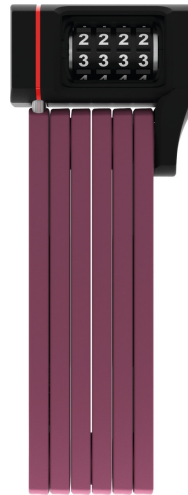

# uGrip BORDO™ 5700/80C core purple SH

Pagina 1 di 3

## Tecnologie

- Barre in acciaio da 5 mm
- Le barre sono collegate con speciali perni
- Combinatori in bi-componente per prevenire lo scolorimento delle cifre
- Codice personale di apertura ricicrabile

## Consigli

- Il design „lime“, „pink“ e „blue“ sono facilmente abbinabili alle colorazioni dell'ABUS Pedelec
- Bordo family: Combinazione ideale di resistenza, peso e comodità di trasporto

Security Tech Germany

# uGrip BORDO™ 5700/80C core purple SH

Pagina 2 di 3

---