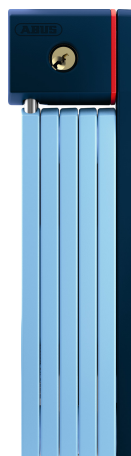

# uGrip BORDO™ 5700/80 core blue ST

Seite 1 von 2

## LA SEGURIDAD NO TIENE PORQUÉ SER ABURRIDA

El antirrobo plegable uGrip BORDO™ 5700 ofrece una buena protección y ocho colores diferentes para una mayor variedad estética.

Lima, rosa, azul, naranja, azul core, verde core, púrpura core y, naturalmente, el clásico negro: el antirrobo plegable uGrip BORDO™ 5700 cubre una amplia gama de colores. Y, además de cumplir los requisitos de seguridad, también cumple las exigencias de la moda, ya que las ocho variantes de color del uGrip BORDO™ 5700 combinan perfectamente en color con los modelos de casco de Pedelec y Urban-I 2.0 Neon de ABUS. Así que, aquellos a los que les gusta que todo combine estéticamente a la perfección, encontrarán el compañero ideal en el antirrobo plegable uGrip BORDO™ 5700.

## Tecnologías

- Barras de acero de 5 mm
- Cuerpo del antirrobo en colores atractivos
- Las barras están unidas mediante remaches especiales
- Cilindro automático Premiun
- El Modo de Transporte Conveniente (CTM) proporciona un uso inmediato del antirrobo (solo 5700/100)