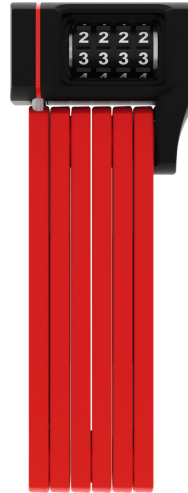

# uGrip BORDO™ 5700/80C red SH

Página 1 de 3

## **Consejos**

- Los colores lima", "rosa" y "azul" van a juego con los nuevos cascos Pedelec"
- Familia BORDO: combinación de resistencia, peso y tamaño de transporte

Security Tech Germany

# uGrip BORDO™ 5700/80C red SH

Página 2 de 3

---

## Technische Daten - uGrip BORDO™ 5700/80C red SH

---

Locking type	number combination
Weight	830
color of facets	red
design color	red