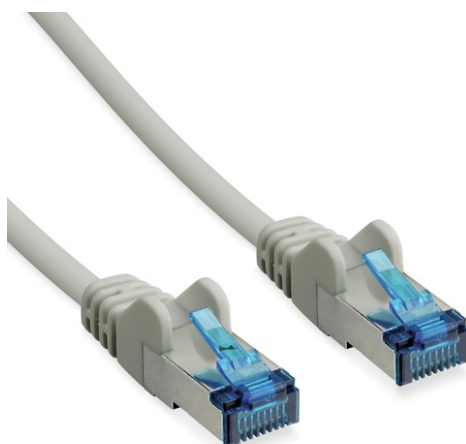

1 m CAT 6A S/FTP PIMF flardkabel

Art.-Nr. TVAC40811

Seite 1 von 1

De CAT 6A S/FTP PIMF-patchkabel biedt betrouwbare datatransmissie voor uw videobewakingsysteem en kan universeel gebruikt worden om alle netwerkcompatibele apparaten aan te sluiten. CAT 6A is ontworpen voor snelle transmissiesnelheden tot 10 gigabit per seconde. S/FTP PIMF-kabels worden bovendien gekenmerkt door hun hoogwaardige dubbele afscherming en bieden zo bescherming tegen externe interferentie en overspraak.

Technologieën

- Twisted-pair kabel met RJ45-stekker
- Geschikt voor Ethernet-netwerken tot 10 gigabits per seconde
- Ontworpen voor werkfrequenties tot 500 MHz
- De kernen worden paarsgewijs afgeschermd met metaalfolie
- Volledige kabel is bovendien voorzien van vlechtscherming
- RoHS compliant

Technische gegevens - 1 m CAT 6A S/FTP PIMF flardkabel

Aansluitingstype	RJ45 connector
Aders	4 x 2 x AWG 27/7
Afscherming	S/FTP PIMF
Brutogewicht	0,041 kg
Diameter aders	0,457 mm
Isolatie	PVC
Kabellengte	1 m
Kabelsoort	CAT 6A Twisted pair 1:1
Max. bedrijfstemperatuur	70 °C
Min. bedrijfstemperatuur	-10 °C
Nettogewicht	0,038 kg