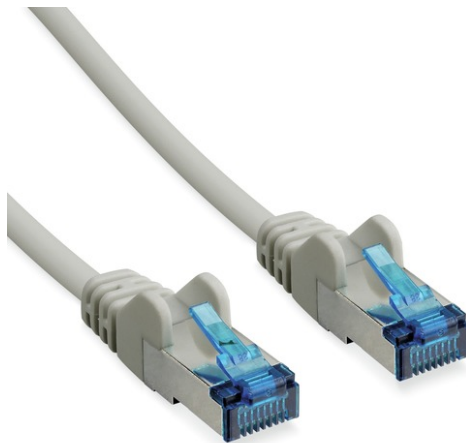

# 5 m CAT 6A S/FTP PIMF flardkabel

Art.-Nr. TVAC40831

Seite 1 von 1

De CAT 6A S/FTP PIMF-patchkabel biedt betrouwbare datatransmissie voor uw videobewakingsysteem en kan universeel gebruikt worden om alle netwerkcompatibele apparaten aan te sluiten. CAT 6A is ontworpen voor snelle transmissiesnelheden tot 10 gigabit per seconde. S/FTP PIMF-kabels worden bovendien gekenmerkt door hun hoogwaardige dubbele afscherming en bieden zo bescherming tegen externe interferentie en overspraak.

## Technologieën

- Twisted-pair kabel met RJ45-stekker
- Geschikt voor Ethernet-netwerken tot 10 gigabits per seconde
- Ontworpen voor werkfrequenties tot 500 MHz
- De kernen worden paarsgewijs afgeschermd met metaalfolie
- Volledige kabel is bovendien voorzien van vlechtscherming
- RoHS compliant

## Technische gegevens - 5 m CAT 6A S/FTP PIMF flardkabel

Aansluitingstype	RJ45 connector
Aders	4 x 2 x AWG 27/7
Afscherming	S/FTP PIMF
Brutogewicht	0,164 kg
Diameter aders	0,457 mm
Isolatie	PVC
Kabellengte	5 m
Kabelsoort	CAT 6A Twisted pair 1:1
Max. bedrijfstemperatuur	70 °C
Min. bedrijfstemperatuur	-10 °C
Nettogewicht	0,16 kg