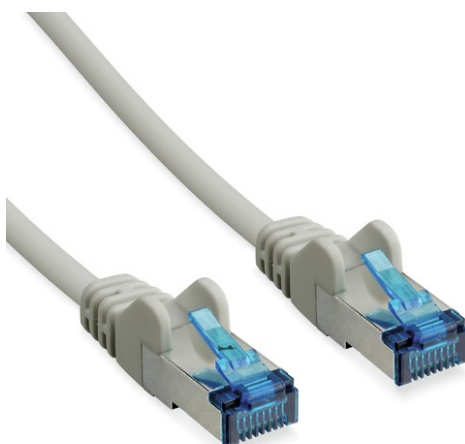

10 m CAT 6A S/FTP PIMF flardkabel

Art.-Nr. TVAC40841

Seite 1 von 1

De CAT 6A S/FTP PIMF-patchkabel biedt betrouwbare datatransmissie voor uw videobewakingsstelsel en kan universeel gebruikt worden om alle netwerkcompatibele apparaten aan te sluiten. CAT 6A is ontworpen voor snelle transmissiesnelheden tot 10 gigabit per seconde. S/FTP PIMF-kabels worden bovendien gekenmerkt door hun hoogwaardige dubbele afscherming en bieden zo bescherming tegen externe interferentie en overspraak.

Technologieën

- Twisted-pair kabel met RJ45-stekker
- Geschikt voor Ethernet-netwerken tot 10 gigabits per seconde
- Ontworpen voor werkfrequenties tot 500 MHz
- De kernen worden paarsgewijs afgeschermd met metaalfolie
- Volledige kabel is bovendien voorzien van vlechtscherming
- RoHS compliant

Technische gegevens - 10 m CAT 6A S/FTP PIMF flardkabel

Aansluitingstype	RJ45 connector
Aders	4 x 2 x AWG 27/7
Afscherming	S/FTP PIMF
Brutogewicht	0,34 kg
Diameter aders	0,457 mm
Isolatie	PVC
Kabellengte	10 m
Kabelsoort	CAT 6A Twisted pair 1:1
Max. bedrijfstemperatuur	70 °C
Min. bedrijfstemperatuur	-10 °C
Nettogewicht	0,335 kg