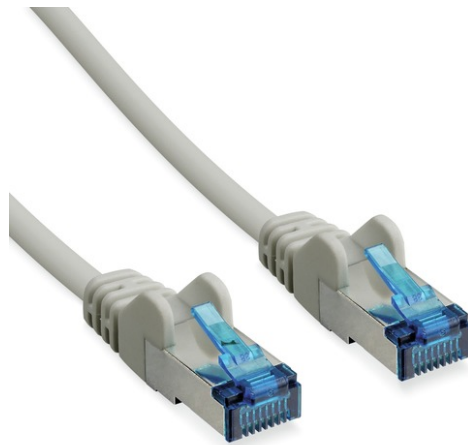

# 0,5 m CAT 6A S/FTP PIMF flardkabel

Art.-Nr. TVAC40801

Seite 1 von 1

De CAT 6A S/FTP PIMF-patchkabel biedt betrouwbare datatransmissie voor uw videobewakingsysteem en kan universeel gebruikt worden om alle netwerkcompatibele apparaten aan te sluiten. CAT 6A is ontworpen voor snelle transmissiesnelheden tot 10 gigabit per seconde. S/FTP PIMF-kabels worden bovendien gekenmerkt door hun hoogwaardige dubbele afscherming en bieden zo bescherming tegen externe interferentie en overspraak.

## Technologieën

- Twisted-pair kabel met RJ45-stekker
- Geschikt voor Ethernet-netwerken tot 10 gigabits per seconde
- Ontworpen voor werkfrequenties tot 500 MHz
- De kernen worden paarsgewijs afgeschermd met metaalfolie
- Volledige kabel is bovendien voorzien van vlechtscherming
- RoHS compliant

## Technische gegevens - 0,5 m CAT 6A S/FTP PIMF flardkabel

Aansluitingstype	RJ45 connector
Aders	4 x 2 x AWG 27/7
Afscherming	S/FTP PIMF
Brutogewicht	0,028 kg
Diameter aders	0,457 mm
Isolatie	PVC
Kabellengte	0,5 m
Kabelsoort	CAT 6A Twisted pair 1:1
Max. bedrijfstemperatuur	70 °C
Min. bedrijfstemperatuur	-10 °C
Nettogewicht	0,026 kg