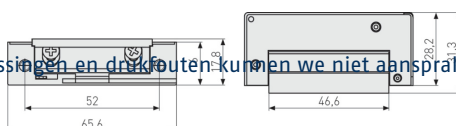

Technische tekening

Technische wijzigingen voorbehouden. Voor vergissingen en drukfouten kunnen we niet aansprakelijk worden gesteld. © ABUS 11/2024