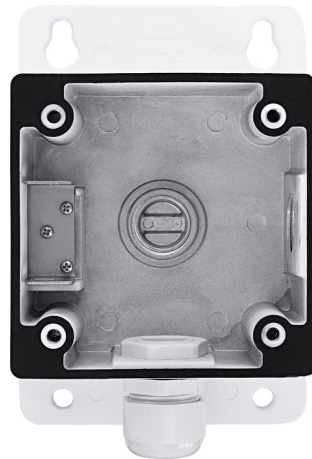

# Wandsteun voor Installatiebox Mini Dome

Art.-Nr. TVAC32410

Seite 1 von 1

De installatiebox is een optioneelaccessoire voor de IP Mini Dome IPCB44511A, IPCB44511B, IPCB44561A. Als de wandhouder TVAC32420 samen met de installatiebox wordt gemonteerd, neemt deze de aansluitkabels op en zorgt zo voor een beschermde, waterdichte bedrading voor binnen en buiten. Daarmee is de kabel goed beschermd tegen omgevingsinvloeden en manipulatiepogingen.CRLF

## Technologieën

- Kan uitsluitend in combinatie met TVAC32420 worden gebruikt
- Per un cablaggio protetto in interni ed esterni
- Robusta struttura in alluminio
- Colore: bianco

## Technische gegevens - Wandsteun voor Installatiebox Mini Dome

Afmetingen	120x180x60 mm
Behuizingmateriaal	aluminium
Breedte	120 mm
Brutogewicht	1,05 kg
Compatibel met	TVAC32420
Hoogte	180 mm
Kleur	wit
Nettogewicht	0,78 kg