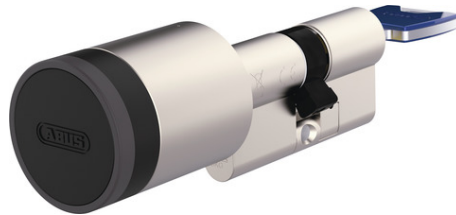

CYLOX™ One met binnensleutel

Seite 1 von 2

UW DEUR, UW REGELS

Beheer de toegang tot uw huis, huurwoningen of binnenruimtes zoals kantoren met de CYLOX One op een ongecompliceerde, veilige en flexibele manier via de app. Activeer de slimme cilinder met een aanraking, draai aan de knop en u bent binnen.

Wilt u gecontroleerde toegang tot uw huis of bepaalde ruimtes verlenen aan wisselende personen zoals zorgverleners, vakmensen of schoonmaakpersoneel? Wilt u dat uw gezin sleutelloze toegang heeft tot uw huis? Of beheert u een vakantieaccommodatie en wilt u eenvoudig de toegang voor wisselende gasten organiseren? Beheer individuele toegangsautorisaties voor uw deur met de ABUS One-app in plaats van de sleutel en voorzie deze van een beveiligingsupgrade: De slimme elektronische cilinder CYLOX One biedt SKG***-gecertificeerde boorbeveiliging en verhoogde weerstand tegen manipulatie. Hij is ook geschikt voor huurders, omdat voor het vervangen van cilinders meestal geen toestemming van de huisbaas nodig is. Aanbevolen voor deuren met glaszet: Doe uw deur van binnenuit op slot en verwijder de sleutel.

Zelfs als een inbreker het glas breekt, kan hij de deur niet zomaar openen. Bedien uw CYLOX One op afstand met de BRIDGE One en integreer hem in uw Smart Home. Naast de app kunt u los verkrijgbare accessoires integreren en bijvoorbeeld een afstandsbediening of vingerscanner gebruiken. Geniet van sleutelloos comfort in combinatie met betrouwbare ABUS-veiligheid met de slimme cilinder.

Technologieën

- Hoog veiligheidsniveau dankzij ABUS SmartX™-technologie, AES-128-bit encryptie en ABUS Keycard voor verificatie van de beheerder
- Maximale flexibiliteit dankzij de modulaire opbouw van de cilinder
- Voeding door vervangbare batterij (1 x CR2 batterij meegeleverd)
- SKG***-gecertificeerde boorbeveiliging door geharde stiftes
- Speciale stiftes bieden verhoogde weerstand tegen manipulaties
- Stof- en waterdicht conform IP67-certificering
- Drie gecodeerde sleutels inbegrepen