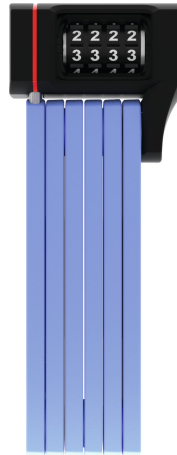

uGrip BORDO™ 5700C/80 blue SH

Seite 1 von 2

VEILIGHEID HOEFT NIET SAAI TE ZIJN

Het vouwslot uGrip BORDO™ 5700 biedt een goede bescherming en vervult met acht verschillende kleuruitvoeringen ook de wens naar optische variatie.

Lime, core blue, core green, core purple, red, blue en natuurlijk het klassieke black - het vouwslot uGrip BORDO™ 5700 Combo is verkrijgbaar in een breed kleurenspectrum. En voldoet zo behalve aan de veiligheidseisen ook aan modieuze ambities: Want de kleurrijke varianten van de uGrip BORDO™ 5700 Combo passen qua kleur perfect bij de helmmodellen ABUS Pedelec en ABUS Urban-I 2.0 Neon. Dus als u van een perfect in kleur afgestemde optiek houdt, is het vouwslot uGrip BORDO™ 5700 Combo het ideale slot waarvoor u niet eens een sleutel nodig heeft!

Technologieën

- 5 mm geharde elementen
- Verbinding van de elementen door speciale scharnierpunten
- Twee componenten gegoten cijfers garanderen levenslange zichtbaarheid
- Individueel instelbare code

Toepassing en gebruik

- Goede beveiliging bij een laag tot gemiddeld diefstalrisico

Tips

- Door hun kleuren passen de uGrip Bordo 5700 vouwsloten goed bij ABUS Pedelec en ABUS Urban-I 2.0 Neon helmen

uGrip BORDO™ 5700C/80 blue SH