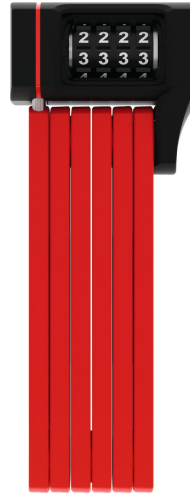

uGrip BORDO™ 5700/80C red SH

Pagina 1 van 3

Technologieën

- 5 mm geharde elementen
- Verbinding van de elementen door speciale scharnierpunten
- Twee componenten gegoten cijfers garanderen levenslange zichtbaarheid
- Individueel instelbare code

Gebruik en bediening

- Goede beveiliging bij een laag tot gemiddeld diefstalrisico

Tips

- Door hun kleuren passen de uGrip Bordo 5700 vouwsloten goed bij ABUS Pedelec en ABUS Urban-I 2.0 Neon helmen

Security Tech Germany

uGrip BORDO™ 5700/80C red SH

Pagina 2 van 3

uGrip BORDO™ 5700/80C red SH

Pagina 3 van 3

Technical Data - uGrip BORDO™ 5700/80C red SH

Gewicht	830 g
Kleurontwerp	red
Soort vergrendeling	Cijfercode
kleur	rood