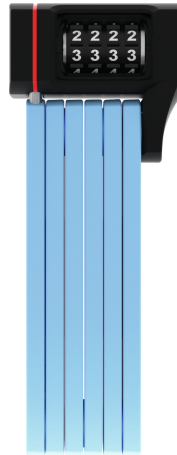

uGrip BORDO™ 5700C/80 core blue SH

Seite 1 von 2

VEILIGHEID HOEFT NIET SAAI TE ZIJN

Het vouwslot uGrip BORDO™ 5700 biedt een goede bescherming en vervult met acht verschillende kleuruitvoeringen ook de wens naar optische variatie.

Lime, core blue, core green, core purple, red, blue en natuurlijk het klassieke black - het vouwslot uGrip BORDO™ 5700 Combo is verkrijgbaar in een breed kleurenspectrum. En voldoet zo behalve aan de veiligheidseisen ook aan modieuze ambities: Want de kleurrijke varianten van de uGrip BORDO™ 5700 Combo passen qua kleur perfect bij de helmmodellen ABUS Pedelec en ABUS Urban-I 2.0 Neon. Dus als u van een perfect in kleur afgestemde optiek houdt, is het vouwslot uGrip BORDO™ 5700 Combo het ideale slot waarvoor u niet eens een sleutel nodig heeft!

Technologieën

- 5 mm geharde elementen
- Verbinding van de elementen door speciale scharnierpunten
- Twee componenten gegoten cijfers garanderen levenslange zichtbaarheid
- Individueel instelbare code

Toepassing en gebruik

- Goede beveiliging bij een laag tot gemiddeld diefstalrisico

Tips

- Door hun kleuren passen de uGrip Bordo 5700 vouwsloten goed bij ABUS Pedelec en ABUS Urban-I 2.0 Neon helmen

uGrip BORDO™ 5700C/80 core blue SH