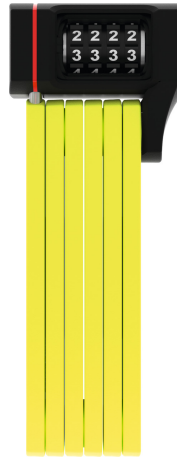

uGrip BORDO™ 5700C/80 lime SH

Seite 1 von 2

VEILIGHEID HOEFT NIET SAAI TE ZIJN

Het vouwslot uGrip BORDO™ 5700 biedt een goede bescherming en vervult met acht verschillende kleuruitvoeringen ook de wens naar optische variatie.

Lime, core blue, core green, core purple, red, blue en natuurlijk het klassieke black - het vouwslot uGrip BORDO™ 5700 Combo is verkrijgbaar in een breed kleurenspectrum. En voldoet zo behalve aan de veiligheidseisen ook aan modieuze ambities: Want de kleurrijke varianten van de uGrip BORDO™ 5700 Combo passen qua kleur perfect bij de helmmodellen ABUS Pedelec en ABUS Urban-I 2.0 Neon. Dus als u van een perfect in kleur afgestemde optiek houdt, is het vouwslot uGrip BORDO™ 5700 Combo het ideale slot waarvoor u niet eens een sleutel nodig heeft!

Technologieën

- 5 mm geharde elementen
- Verbinding van de elementen door speciale scharnierpunten
- Twee componenten gegoten cijfers garanderen levenslange zichtbaarheid
- Individueel instelbare code

Toepassing en gebruik

- Goede beveiliging bij een laag tot gemiddeld diefstalrisico

Tips

- Door hun kleuren passen de uGrip Bordo 5700 vouwsloten goed bij ABUS Pedelec en ABUS Urban-I 2.0 Neon helmen

uGrip BORDO™ 5700C/80 lime SH