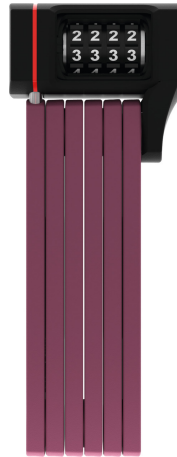

uGrip BORDO™ 5700C/80 core purple SH

Seite 1 von 2

VEILIGHEID HOEFT NIET SAAI TE ZIJN

Het vouwslot uGrip BORDO™ 5700 biedt een goede bescherming en vervult met acht verschillende kleuruitvoeringen ook de wens naar optische variatie.

Lime, core blue, core green, core purple, red, blue en natuurlijk het klassieke black - het vouwslot uGrip BORDO™ 5700 Combo is verkrijgbaar in een breed kleurenspectrum. En voldoet zo behalve aan de veiligheidseisen ook aan modieuze ambities: Want de kleurrijke varianten van de uGrip BORDO™ 5700 Combo passen qua kleur perfect bij de helmmodellen ABUS Pedelec en ABUS Urban-I 2.0 Neon. Dus als u van een perfect in kleur afgestemde optiek houdt, is het vouwslot uGrip BORDO™ 5700 Combo het ideale slot waarvoor u niet eens een sleutel nodig heeft!

Technologieën

- 5 mm geharde elementen
- Verbinding van de elementen door speciale scharnierpunten
- Twee componenten gegoten cijfers garanderen levenslange zichtbaarheid
- Individueel instelbare code

Toepassing en gebruik

- Goede beveiliging bij een laag tot gemiddeld diefstalrisico

Tips

- Door hun kleuren passen de uGrip Bordo 5700 vouwsloten goed bij ABUS Pedelec en ABUS Urban-I 2.0 Neon helmen

uGrip BORDO™ 5700C/80 core purple SH