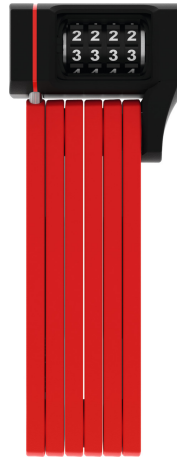

# uGrip BORDO™ 5700C/80 rød + holder SH

Seite 1 von 2

## SIKKERHET TRENGER IKKE VÆRE KJEDELIG

Den foldbare låsen uGrip BORDO™ 5700 Combo gir god beskyttelse, og med sine åtte forskjellige fargeutførelser oppfyller den også ønsket om visuell variasjon.

Lime, core blue, core green, core purple, red, blue og naturligvis klassisk black - den foldbare låsen uGrip BORDO™ 5700 Combo dekker et stort fargespekter. I tillegg til forventningen om at den skal være sikker, oppfyller den faktisk også noen stilkrav: Fargevariantene av uGrip BORDO™ 5700 Combo passer derfor perfekt sammen med hjelmene ABUS Pedelec og ABUS Urban-I 2.0 Neon. Den som har sans for fargekoordinering, finner sin følgesvenn i den foldbare låsen uGrip BORDO™ 5700 Combo, som ikke engang må betjenes med nøkkel!

## Teknologier

- 5 mm stålblad
- Fargekoordinert låskasse (bare "core" fargene)
- Stangfeste med spesielle nagler
- Tallhjul med to komponenter garanterer at tallene forblir leselige
- Valgfri kode