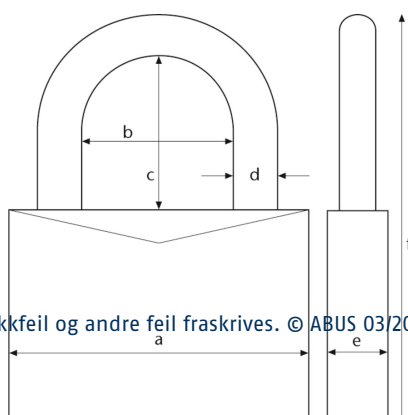

72/40HB40 grønn

Security Tech Germany

Seite 2 von 2

- IB: Bøyle i rustfritt stål
- Inkl. to nøkler
- Tilgjengelig i: forskjellig nøkkel, garantert forskjellig nøkkel, lik nøkkel og som låsesystem
- Hengelåser i 72- og 74-serien kan kombineres med hverandre i ett låsesystem

Bruksområder

- Sikring av mindre verdier/gjenstander eller ved fare for tyveri
- Sikring av f. eks. dører, porter, skap, verktøykasser, kjellervinduer, boder, koblingsanlegg osv.

Varianter

- Farger: blå, gul, grønn, lilla, oransje, rød, svart
- Hengelås (HB): 40HB40, 40HB75
- Bøyle i rustfritt stål (IB): 40, 40HB40, 40HB75
- Lik nøkkel tilgjengelig
- Hovednøkkelsystemer mulig

Tekniske data - 72/40HB40 grønn

Bredde a	39 mm
Diameter bøyle d	6,5 mm
Dybde e	19 mm
Farge	grønn
Horisontal bøylebredde b	19,5 mm
Høyde f	86,5 mm
Låstype	nøkkel
Samme nøkkel	Nei
Security Level sikkerhet hjemme	6
Sikkerhetskort	Nei
Vekt	127 g
Vertikal bøylehøyde c	39 mm
EAN	4003318436062

Teknisk tegning

Med forbehold om tekniske endringer. Ansvar for trykkfeil og andre feil fraskrives. © ABUS 03/2025