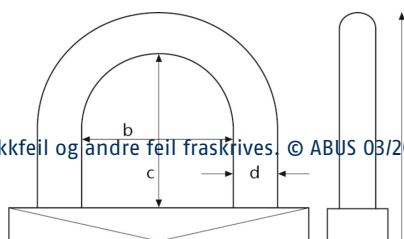

74/40HB75 fiolett

Seite 2 von 2

låsen er låst

- Hengelåser i 72- og 74-serien kan kombineres med hverandre i ett hovednøkkelsystem

Bruksområder

- Maskiner, anlegg
- Et bredt utvalg av låse-, bøyle- og fargevarianter til optimal bruk som personlige sikkerhetslåser og maskinlåser
- Perfekt kombinasjon til alle sikkerhetsanvendelser: robust, motstandsdyktig aluminiumhus med isolerende plastbelegg

Tips

- Advarselsetiketter advarer mot risikoer og farer! ABUS tilbyr deg passende lockout-klistermerker på forskjellige språk til hengelåsene i 74-serien. Klistremerkene er veldig nyttige innenfor arbeidssikkerhet. På den måten kan man med det samme se at maskinen nettopp ble sperret bevisst, f.eks. i forbindelse med vedlikeholdsarbeid.

Varianter

- 10 farger: rød, gul, grønn, blå, oransje, lilla, hvit, svart, grå, brun
- Kan leveres likelåsende
- Mulighet for hovednøkkelsystemer
- 74LB = long body
- 74BS = blank bøyle

Tekniske data - 74/40HB75 fiolett

Bredde a	40 mm
Diameter bøyle d	7 mm
Dybde e	20 mm
Farge	fiolett
Horisontal bøylebredde b	19 mm
Høyde f	126 mm
Låstype	nøkkel
Samme nøkkel	Nei
Security Level sikkerhet hjemme	6
Sikkerhetskort	Nei
Vekt	119 g
Vertikal bøylehøyde c	75 mm
EAN	4003318589867

Teknisk tegning

Med forbehold om tekniske endringer. Ansvar for trykkfeil og andre feil fraskrives. © ABUS 03/2025