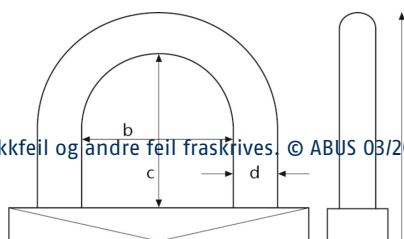

74/40HB75 svart

Seite 2 von 2

låsen er låst

- Hengelåser i 72- og 74-serien kan kombineres med hverandre i ett hovednøkkelsystem

Bruksområder

- Maskiner, anlegg
- Et bredt utvalg av låse-, bøyle- og fargevarianter til optimal bruk som personlige sikkerhetslåser og maskinlåser
- Perfekt kombinasjon til alle sikkerhetsanvendelser: robust, motstandsdyktig aluminiumhus med isolerende plastbelegg

Tips

- Advarselsetiketter advarer mot risikoer og farer! ABUS tilbyr deg passende lockout-klistermerker på forskjellige språk til hengelåsene i 74-serien. Klistremerkene er veldig nyttige innenfor arbeidssikkerhet. På den måten kan man med det samme se at maskinen nettopp ble sperret bevisst, f.eks. i forbindelse med vedlikeholdsarbeid.

Varianter

- 10 farger: rød, gul, grønn, blå, oransje, lilla, hvit, svart, grå, brun
- Kan leveres likelåsende
- Mulighet for hovednøkkelsystemer
- 74LB = long body
- 74BS = blank bøyle

Tekniske data - 74/40HB75 svart

Bredde a	40 mm
Diameter bøyle d	7 mm
Dybde e	20 mm
Farge	svart
Horisontal bøylebredde b	19 mm
Høyde f	126 mm
Låstype	nøkkel
Samme nøkkel	Nei
Security Level sikkerhet hjemme	6
Sikkerhetskort	Nei
Vekt	119 g
Vertikal bøylehøyde c	75 mm
EAN	4003318589805

Teknisk tegning

Med forbehold om tekniske endringer. Ansvar for trykkfeil og andre feil fraskrives. © ABUS 03/2025