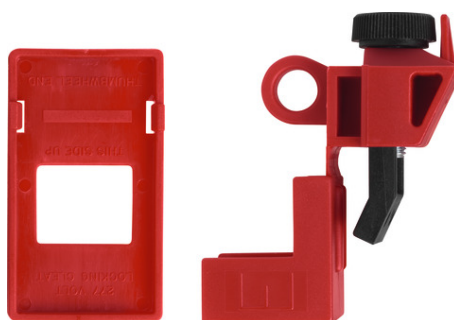

# Låsebeslag aut.sikring enkel type E201 LockOut

Seite 1 von 2

## AKTIV BESKYTTELSE MOT UTILSIKTET INNKOBLING

Spesielt i koblingsskap kan det hjelpe med å forebygge ulykker med alvorlige konsekvenser.

Sikrings-vippebryteren blir omsluttet av E201-låsen i av-stilling, og hindrer dermed at uvedkommende får tilgang.

## Teknologier

- Førsteklasses materialer: holdbar, motstandsdyktige, ikke-strømførende
- Enkel bruk med skruemekanisme til sikkert feste
- Kan brukes universelt på vanlige enpoledde sikringer
- Med adapter til flate sikringer

## Tekniske data - Låsebeslag aut.sikring enkel type E201 LockOut

Bredde	26 mm
Diameter bøyale	7 mm
Dybde	32 mm
Farge	rød
Lengde	70 mm
Maks. bredde strømbryter	16 mm
Monteringspunkter	1