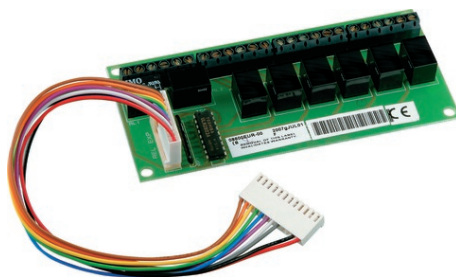

8krotna Płytki Przełącznikowa Terxon S/MX

Security Tech Germany

Art.-Nr. AZ4140

Seite 1 von 1

Technologie

- Rozszerza centralę alarmową o 8 przełącznikowych wyjść przełączających dużej mocy
- Moduł rozszerzający do centrali Terxon SX, MX, LX
- Zwiększa moc przełączalną 8 dodatkowych wyjść tranzystorowych do 8 x 3 A