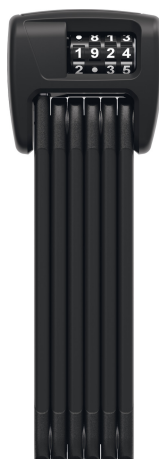

BORDO™ Combo 6000C/90 czarny + uchwyt SH

Seite 1 von 2

KLASYK BORDO CLASSIC JAKO ZAMEK SZYFROWY

Żegnajcie klucze: Wystarczy zapamiętać czterocyfrowy kod numeryczny i odblokować zapięci BORDO™ 6000C.

Zapięcie BORDO™ 6000 stało się prawdziwym klasykiem na przestrzeni wielu lat - przemyślana konstrukcja zdobyła uznanie na całym świecie dzięki wysokiemu poziomowi bezpieczeństwa, elastyczności i kompaktowym rozmiarom. Sztaby o grubości 5 mm połączone specjalnie zaprojektowanymi nitami można składać jak calówkę. Dzięki temu jest szczególnie wygodne w transporcie.

Zapięcie BORDO™ 6000C jest kolejnym członkiem rodziny BORDO™ 6000. Litera C w nazwie produktu już wskazuje, że jest to zapięcie zespolone z kodem. Czy istnieje obawa, że numery mogą się z czasem zetrzeć lub wyblaknąć? Nie jest to konieczne - numery nie są nadrukowane. Zamiast tego produkujemy walce liczbowe z dwóch bardzo trwałych komponentów, które zapewniają długą możliwość odczytu.

Technologie

- Sztaby o grubości 5 mm z bardzo miękką i jednocześnie wytrzymałą powłoką chroniącą przed uszkodzeniem lakieru
- Sztaby i obudowa wykonane są ze specjalnej stali hartowanej
- Sztaby połączone specjalnymi nitami
- 2-komponentowe walce liczbowe zapewniają trwałą czytelność numerów
- Indywidualnie ustawiany kod liczbowy
- Wraz z uchwytem SH

BORDO™ Combo 6000C/90 czarny + uchwyt SH

Seite 2 von 2

Użycie i zastosowanie

- Dobra ochrona przy średnim ryzyku kradzieży
- Zalecane do zabezpieczania dobrych dwukołowców

Wskazówki

- Zamek szyfrowy jest szczególnie przydatny do użytku przez kilka osób
- Rodzina BORDO™: idealne połączenie odporności, bezpieczeństwa, elastyczności i wymiarów transportowych