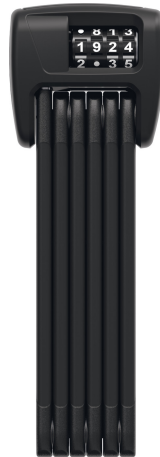

BORDO™ Combo 6000C/90 czarny + uchwyt SH SF Saddlefix + Raincap

Seite 1 von 2

KLASYK BORDO CLASSIC JAKO ZAMEK SZYFROWY

Żegnajcie klucze: Wystarczy zapamiętać czterocyfrowy kod numeryczny i odblokować zapięci BORDO™ 6000C.

Zapięcie BORDO™ 6000 stało się prawdziwym klasykiem na przestrzeni wielu lat - przemyślana konstrukcja zdobyła uznanie na całym świecie dzięki wysokiemu poziomowi bezpieczeństwa, elastyczności i kompaktowym rozmiarom. Sztaby o grubości 5 mm połączone specjalnie zaprojektowanymi nitami można składać jak calówkę. Dzięki temu jest szczególnie wygodne w transporcie.

Zapięcie BORDO™ 6000C jest kolejnym członkiem rodziny BORDO™ 6000. Litera C w nazwie produktu już wskazuje, że jest to zapięcie zespolone z kodem. Czy istnieje obawa, że numery mogą się z czasem zetrzeć lub wyblaknąć? Nie jest to konieczne - numery nie są nadrukowane. Zamiast tego produkujemy walce liczbowe z dwóch bardzo trwałych komponentów, które zapewniają długą możliwość odczytu.

Technologie

- Sztaby o grubości 5 mm z bardzo miękką i jednocześnie wytrzymałą powłoką chroniącą przed uszkodzeniem lakieru
- Sztaby i obudowa wykonane są ze specjalnej stali hartowanej
- Sztaby połączone specjalnymi nitami
- 2-komponentowe walce liczbowe zapewniają trwałą czytelność numerów
- Indywidualnie ustawiany kod liczbowy
- Wraz z uchwytem SH