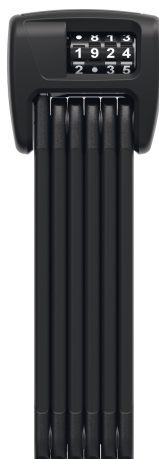

BORDO™ Combo 6000C/90 czarny (bez uchwytu)

Seite 1 von 2

KLASYK BORDO CLASSIC JAKO ZAMEK SZYFROWY

Żegnajcie klucze: Wystarczy zapamiętać czterocyfrowy kod numeryczny i odblokować zapięci BORDO™ 6000C.

Zapięcie BORDO™ 6000 stało się prawdziwym klasykiem na przestrzeni wielu lat - przemyślana konstrukcja zdobyła uznanie na całym świecie dzięki wysokiemu poziomowi bezpieczeństwa, elastyczności i kompaktowym rozmiarom. Sztaby o grubości 5 mm połączone specjalnie zaprojektowanymi nitami można składać jak calówkę. Dzięki temu jest szczególnie wygodne w transporcie.

Zapięcie BORDO™ 6000C jest kolejnym członkiem rodziny BORDO™ 6000. Litera C w nazwie produktu już wskazuje, że jest to zapięcie zespolone z kodem. Czy istnieje obawa, że numery mogą się z czasem zetrzeć lub wyblaknąć? Nie jest to konieczne - numery nie są nadrukowane. Zamiast tego produkujemy walce liczbowe z dwóch bardzo trwałych komponentów, które zapewniają długą możliwość odczytu.

Technologie

- Sztaby o grubości 5 mm z bardzo miękką i jednocześnie wytrzymałą powłoką chroniącą przed uszkodzeniem lakieru
- Sztaby i obudowa wykonane są ze specjalnej stali hartowanej
- Sztaby połączone specjalnymi nitami
- 2-komponentowe walce liczbowe zapewniają trwałą czytelność numerów
- Indywidualnie ustawiany kod liczbowy
- Wraz z uchwytem SH

BORDO™ Combo 6000C/90 czarny (bez uchwytu)

Seite 2 von 2

Użycie i zastosowanie

- Dobra ochrona przy średnim ryzyku kradzieży
- Zalecane do zabezpieczania dobrych dwukołowców

Wskazówki

- Zamek szyfrowy jest szczególnie przydatny do użytku przez kilka osób
- Rodzina BORDO™: idealne połączenie odporności, bezpieczeństwa, elastyczności i wymiarów transportowych