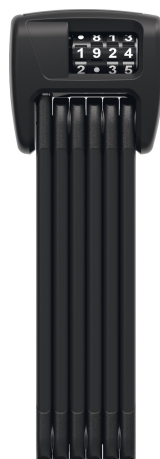

BORDO™ Combo 6000C/90 czarny + uchwyt SHFL Monkeylink

Seite 1 von 2

KLASYK BORDO CLASSIC JAKO ZAMEK SZYFROWY

Żegnajcie klucze: Wystarczy zapamiętać czterocyfrowy kod numeryczny i odblokować zapięci BORDO™ 6000C.

Zapięcie BORDO™ 6000 stało się prawdziwym klasykiem na przestrzeni wielu lat - przemyślana konstrukcja zdobyła uznanie na całym świecie dzięki wysokiemu poziomowi bezpieczeństwa, elastyczności i kompaktowym rozmiarom. Sztaby o grubości 5 mm połączone specjalnie zaprojektowanymi nitami można składać jak calówkę. Dzięki temu jest szczególnie wygodne w transporcie.

Zapięcie BORDO™ 6000C jest kolejnym członkiem rodziny BORDO™ 6000. Litera C w nazwie produktu już wskazuje, że jest to zapięcie zespolone z kodem. Czy istnieje obawa, że numery mogą się z czasem zetrzeć lub wyblaknąć? Nie jest to konieczne - numery nie są nadrukowane. Zamiast tego produkujemy walce liczbowe z dwóch bardzo trwałych komponentów, które zapewniają długą możliwość odczytu.

Technologie

- Sztaby o grubości 5 mm z bardzo miękką i jednocześnie wytrzymałą powłoką chroniącą przed uszkodzeniem lakieru
- Sztaby i obudowa wykonane są ze specjalnej stali hartowanej
- Sztaby połączone specjalnymi nitami
- 2-komponentowe walce liczbowe zapewniają trwałą czytelność numerów
- Indywidualnie ustawiany kod liczbowy
- Wraz z uchwytem SH