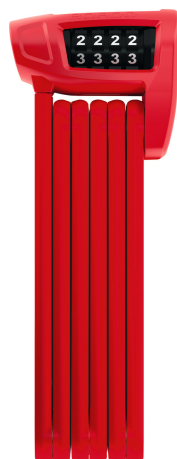

BORDO Combo™ Lite 6150/85 czerwony

Seite 1 von 2

KLUCZ ZAWSZE W GŁOWIE

Bezpieczny towarzysz Składane zamknięcie BORDO Combo™ Lite 6150 to idealne rozwiązanie, gdy masz za dużo balastu.

Podczas sportowej przejażdżki dookoła jeziora lub w trakcie jazdy do przyjaciół. Czasami bagaż - nawet i sam klucz - jest po prostu za ciężki. Składane zamknięcie BORDO Combo™ Lite 6150 ułatwi Ci życie. Czterocyfrowy, dowolnie ustawiany kod liczbowy, zabezpieczy Twój rower, a klucz będziesz mieć zawsze w głowie. Trwałą czytelność cyfr zapewniają 2-komponentowe walce liczbowe. Nieużywane zapięcie można chować do torby przypiętej na ramie nieślizgającymi się taśmami rzepowymi lub bezpośrednio do otworów uchwytu na bidon i wówczas BORDO Combo™ Lite 6150 jest zawsze dostępne, ale nigdy nie przeszkadza.

Technologie

- Stalowe panele o grubości 5 mm z dwukomponentowym, miękkim wykończeniem, chroniącym lakier pojazdu
- Panele są wykonane z lekkiego metalu oraz aluminium
- Połączenie prętów za pomocą specjalnych nitów
- Wyraźne cyfry wykonane z dwukomponentowego materiału gwarantują dobrą widoczność przez cały okres użytkowania
- Możliwość samodzielnego ustawienia kodu

Użycie i zastosowanie

- Dobre zabezpieczenie przy średnim i niskim ryzyku kradzieży
- Zalecane do zabezpieczania dobrych rowerów

BORDO Combo™ Lite 6150/85 czerwony

Security Tech Germany

Seite 2 von 2

Wskazówki

- Zamek szyfrowy jest szczególnie przydatny do użytku przez kilka osób
- Idealne połączenie bezpieczeństwa, elastyczności oraz niskiej wagi dla łatwiejszego transportu
- Bardzo uniwersalne i bezpieczne rozwiązanie