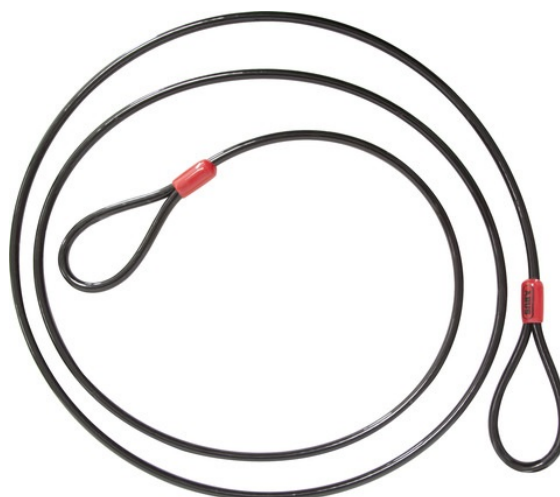

# Cobra™ 12/180 black

Strona 1 z 3

## Technologie

- Zakończona z obu stron pętlami
- Mocna lina stalowa powlekana plastikiem

## Wskazówki

- Idealny produkt komplementarny do U-locków, kłódek i podków
- Cobra w różnych długościach, stosunkowo lekka i łatwa w zwijaniu dla wygodnego transportu
- Cobra w różnych długościach, łatwe w zwijaniu dla wygodnego transportu

## Technical Data - Cobra™ 12/180 black

---

Długość	180 cm
EAN	4003318273919
Kolory	black
Waga	490 g
Średnica	12 mm