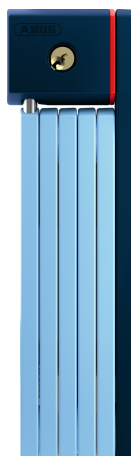

uGrip BORDO™ 5700/80 core blue + torba ST

Seite 1 von 2

BEZPIECZEŃSTWO NIE MUSI BYĆ NUDNE

Zapięcie składane uGrip BORDO™ 5700 gwarantuje dobry poziom ochrony i spełnia potrzebę różnorodności wyglądu dzięki ośmiu różnym wersjom kolorystycznym.

Lime, pink, blue, orange, core blue, core green, core purple i oczywiście klasyczny black - zapięcie składane uGrip BORDO™ 5700 oferuje szerokie spektrum kolorystyczne. I tym samym spełnia oprócz wymagań dotyczących bezpieczeństwa, również wymagania mody: Ponieważ kolorowe warianty uGrip BORDO™ 5700 pasują perfekcyjnie do modeli kasków ABUS Pedelec oraz ABUS Urban-I 2.0 Neon. Ten, kto lubi mieć wszystko idealnie dopasowane, będzie wyjątkowo zadowolony z wyboru zapięcia składanego uGrip BORDO™ 5700.

Technologie

- Panele o grubości 5 mm
- Obudowa zamka w kolorze paneli
- Łączenie paneli specjalną techniką nitowania
- Wysokiej klasy cylinder automatyczny chroni przed manipulacją
- "Wygodna opcja transportowa" umożliwia natychmiastowe użycie zapięcia (tylko 5700/100)

Użycie i zastosowanie

- Dobra ochrona w miejscach o małym i umiarkowanym ryzyku kradzieży

Wskazówki

- Kolorowe warianty uGrip Bordo 5700 pasują kolorystycznie doskonale do kasków ABUS Pedelec i Urban-I 2.0 Neon
- Rodzina Bordo: idealna kombinacja wytrzymałości, elastyczności, wagi i wygody transportu