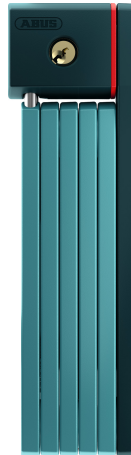

# uGrip BORDO™ 5700/80 core green + torba ST

Seite 1 von 2

## BEZPIECZEŃSTWO NIE MUSI BYĆ NUDNE

Zapięcie składane uGrip BORDO™ 5700 gwarantuje dobry poziom ochrony i spełnia potrzebę różnorodności wyglądu dzięki ośmiu różnym wersjom kolorystycznym.

Lime, pink, blue, orange, core blue, core green, core purple i oczywiście klasyczny black - zapięcie składane uGrip BORDO™ 5700 oferuje szerokie spektrum kolorystyczne. I tym samym spełnia oprócz wymagań dotyczących bezpieczeństwa, również wymagania mody: Ponieważ kolorowe warianty uGrip BORDO™ 5700 pasują perfekcyjnie do modeli kasków ABUS Pedelec oraz ABUS Urban-I 2.0 Neon. Ten, kto lubi mieć wszystko idealnie dopasowane, będzie wyjątkowo zadowolony z wyboru zapięcia składanego uGrip BORDO™ 5700.

## Technologie

- Panele o grubości 5 mm
- Obudowa zamka w kolorze paneli
- Łączenie paneli specjalną techniką nitowania
- Wysokiej klasy cylinder automatyczny chroni przed manipulacją
- "Wygodna opcja transportowa" umożliwia natychmiastowe użycie zapięcia (tylko 5700/100)