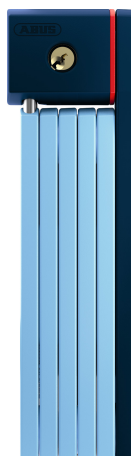

uGrip BORDO™ 5700K/80 core blue + uchwyt SH

Seite 1 von 2

BEZPIECZEŃSTWO NIE MUSI BYĆ NUDNE

Zapięcie składane uGrip BORDO™ 5700 gwarantuje dobry poziom ochrony i spełnia potrzebę różnorodności wyglądu dzięki ośmiu różnym wersjom kolorystycznym.

Lime, pink, blue, orange, core blue, core green, core purple i oczywiście klasyczny black - zapięcie składane uGrip BORDO™ 5700 oferuje szerokie spektrum kolorystyczne. I tym samym spełnia oprócz wymagań dotyczących bezpieczeństwa, również wymagania mody: Ponieważ kolorowe warianty uGrip BORDO™ 5700 pasują perfekcyjnie do modeli kasków ABUS Pedelec oraz ABUS Urban-I 2.0 Neon. Ten, kto lubi mieć wszystko idealnie dopasowane, będzie wyjątkowo zadowolony z wyboru zapięcia składanego uGrip BORDO™ 5700.

Technologie

- Panele o grubości 5 mm
- Obudowa zamka w kolorze paneli
- Łączenie paneli specjalną techniką nitowania
- Wysokiej klasy cylinder automatyczny chroni przed manipulacją
- "Wygodna opcja transportowa" umożliwia natychmiastowe użycie zapięcia (tylko 5700/100)

uGrip BORDO™ 5700K/80 core blue + uchwyt SH

Seite 2 von 2

Dane techniczne - uGrip BORDO™ 5700K/80 core blue + uchwyt SH

| | |
|----------------------|---------------|
| Kolor fasety | niebieski |
| Kolory | core blue |
| Typ zamknięcia | klucz |
| Waga | 830 g |
| obwód | 80 cm |
| w tym funkcja alarmu | Nie |
| EAN | 4003318844294 |