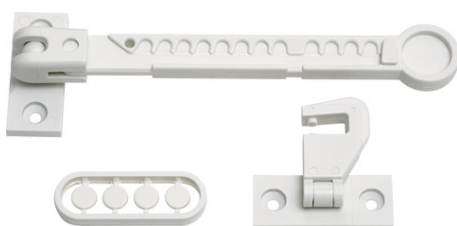

Blokada okna JC7100 NINO

Seite 1 von 1

UNIERUCHAMIANIE OKNA W POZYCJI UCHYLNEJ

Dzięki blokadzie okiennej NINO okno pozostaje otwarte przy podmuchu wiatru!

Zapobiegaj przytrzaśnięciu palców! Chciałbyś uchylić okno, ale w danej chwili nie możesz mieć go cały czas na oku? Wystarczy użyć naszej blokady okiennej NINO - a okno pozostanie w pozycji, w której zostało uchylone.

Technologie

- Zakres dostawy obejmuje: Mocowanie naklejkami 3M i śrubami (opcjonalnie)
- Maksymalna szczelina otwarcia okna 120 mm (ze względu na konstrukcję)
- Nie zawiera PVC

Użycie i zastosowanie

- Zapobiega zamykaniu się okna podczas wiatru
- Do okien uchylno-rozwieranych, drzwi balkonowych/tarasowych (otwieranie do wewnątrz i na zewnątrz), okien dwuskrzydłowych bez belki środkowej.

Dane techniczne - Blokada okna JC7100 NINO

Kolor	biały
Waga	41 g
EAN	4003318731365